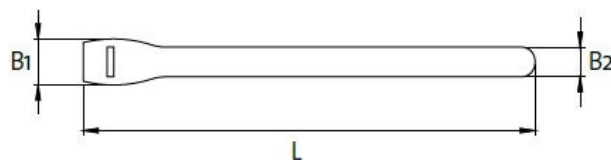

KLKB | KLB | Bridas de velcro

para la fijación de cables

RoHS
compliant

REACH
COMPLIANCE

Las bridas de velcro, para sujetar cables son un modo de sujeción, para cables cada vez más común. Se utilizan bridas con cierre de velcro, para sujetar cables, en lugar de utilizar bridas estándar, ya que se pueden cerrar y abrir fácilmente, varias veces. El material blando es suave con los cables, especialmente donde hay vibraciones.

La bridas de velcro, para sujetar cables están disponibles individualmente (KLKB) en cuatro tamaños diferentes o como un rollo continuo (KLB) en cuatro tamaños diferentes.

Especificaciones

Material	Polipropileno + Velours PA
Combustibilidad	
Temperatura de funcionamiento	-30 C° hasta 80 C°
Propiedades	Libre de halógenos, Libre de silicona

Ventajas y beneficios

- Reutilizable
- El material de la brida para sujetar cables es suave con los cables, especialmente si hay vibraciones
- Adaptable

Tipos y tamaños de productos

Ref.	61011
EAN	4251269315855
Unidad de embalaje	1
Largo	25.000 mm
Ancho	10 mm
En carrete	Sí

Ref. **61014**
EAN **4251269315**
886
Unidad de
embalaje **1**
Largo **25.000 mm**
Ancho **25 mm**
En carrete **Sí**

Ref. **61021**
EAN **4251269315**
916
Unidad de
embalaje **100**
Largo **200 mm**
Ancho B1 **13 mm**
Ancho B2 **7 mm**
En carrete **No**