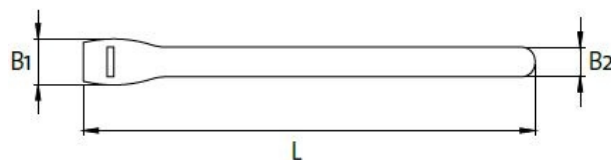

KLKB | KLB | Bridas de velcro

para la fijación de cables

RoHS
compliant

REACH
COMPLIANCE

Las bridas de velcro, para sujetar cables son un modo de sujeción, para cables cada vez más común. Se utilizan bridas con cierre de velcro, para sujetar cables, en lugar de utilizar bridas estándar, ya que se pueden cerrar y abrir fácilmente, varias veces. El material blando es suave con los cables, especialmente donde hay vibraciones.

Las bridas de velcro, para sujetar cables están disponibles individualmente (KLKB) en cuatro tamaños diferentes o como un rollo continuo (KLB) en cuatro tamaños diferentes.

Especificaciones

Material	Polipropileno + Velours PA
Combustibilidad	
Temperatura de funcionamiento	-30 C° hasta 80 C°
Propiedades	Libre de halógenos, Libre de silicona

Ventajas y beneficios

- Reutilizable
- El material de la brida para sujetar cables es suave con los cables, especialmente si hay vibraciones
- Adaptable

Tipos y tamaños de productos

KLB 10 bk

Ref.	61011
EAN	4251269315855
Unidad de embalaje	1
Largo	25.000 mm
Ancho	10 mm